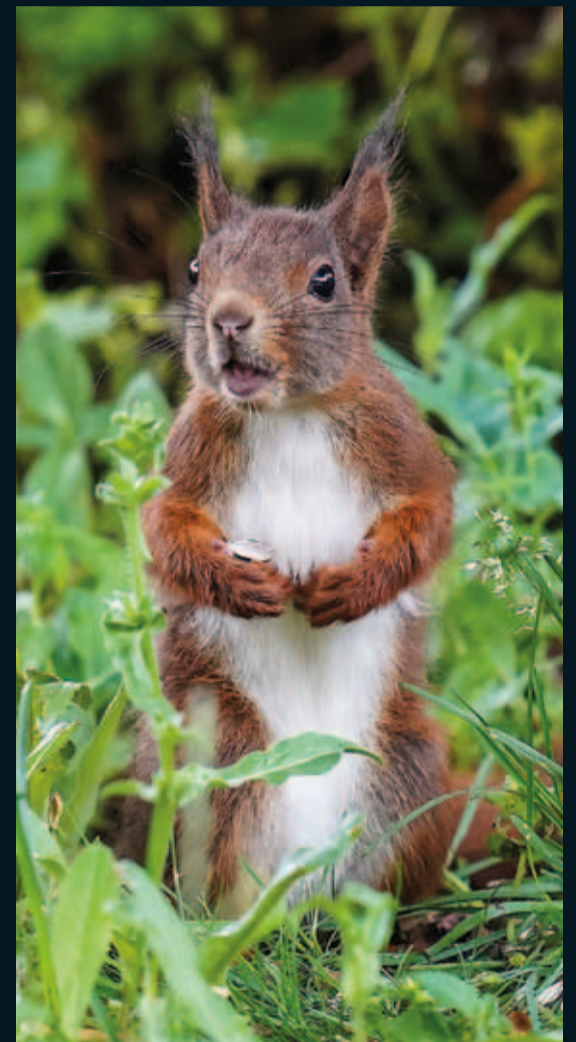

zwanzigzweiundzwanzig

Glücksmomente

– aufgenommen in der Weilerbacher Gemarkung⁺.

Danke Emmy.

In den folgenden Monaten muss man mit
allem rechnen, auch mit Schönerem!

Viel Freude beim
mit mir durch die Natur gucken.